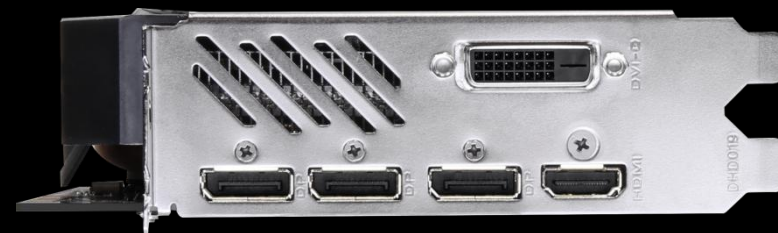

- PCI Express (3.0) x16
- NVIDIA GeForce GTX 1080
- 8GB GDDR5X メモリ
- カード長169mmのコンパクトサイズ
- 90mmファン搭載のオリジナルGPUクーラー
- 高品質部材と強力な電力回路で究極の安定性を提供

コアクロック

OCモード : Boost 1771MHz / Base 1632MHz

Gamingモード : Boost 1733MHz / Base 1607MHz

(参考)リファレンスデザイン : Boost 1733MHz / Base 1607MHz

JAN 4988755042536