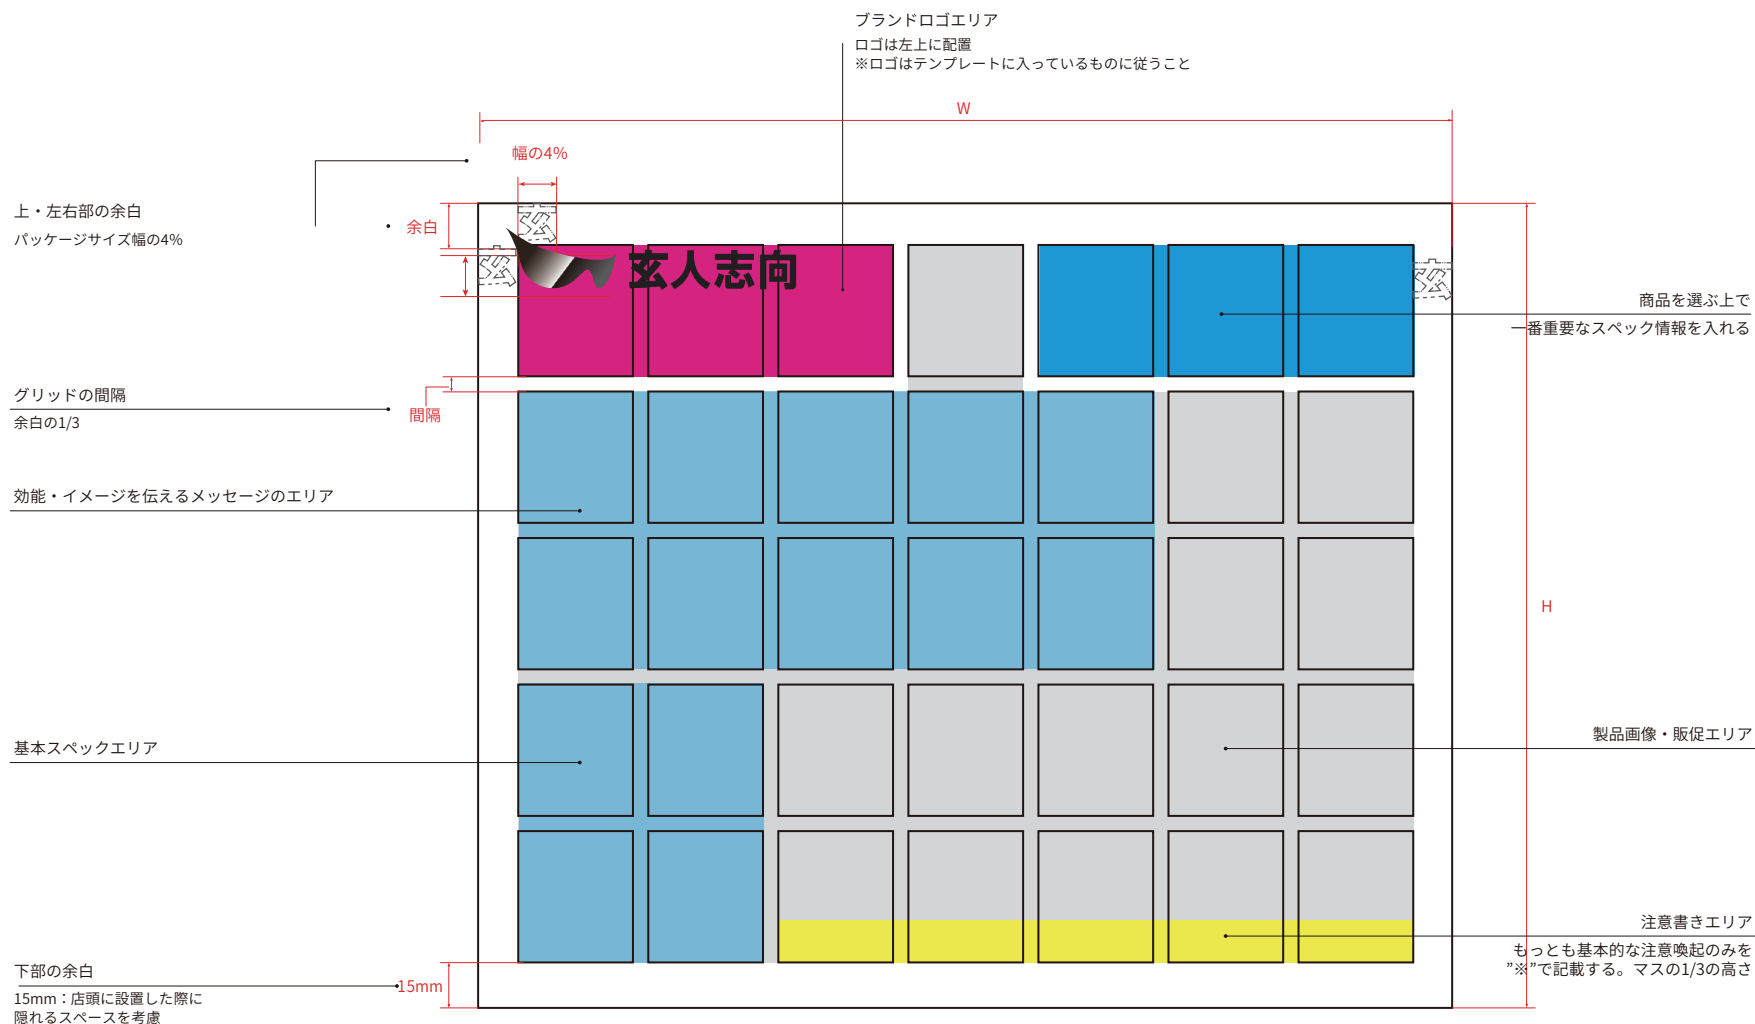

レイアウト

ex. カートンサイズ 322 x 266 mm

パッケージ制作時には、このガイドラインのルールを反映させたテンプレートを使用。
 左上を基準に「FRAME & ZONE」レイヤーを伸縮させてパッケージ寸法の違いに対応。

<ガイドライン制限事項>

側面・背面...カテゴリ毎に記載すべき情報量がことなるため、面・場所は最適配置とする。
 VGA製品...基本的にチップメーカーのレギュレーションに従う。ロゴレイアウトのみ指定。

ブランドロゴ

ロゴは白文字黒抜き、黒文字白抜きの2パターン

ロゴの大きさは、「玄」の文字幅が、パッケージフェイス部分の横の長さの4%に調整する。

スペース・寸法

比率の例

横幅 4%

PSU

HDDE