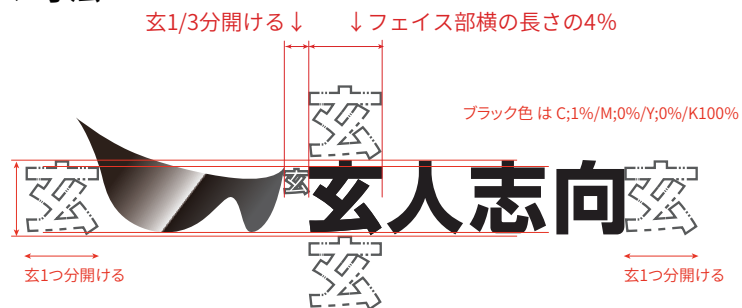

レイアウト

ex. カートンサイズ 322 x 266 mm

パッケージ制作時には、このガイドラインのルールを反映させたテンプレートを使用。
 左上を基準に「FRAME & ZONE」レイヤーを伸縮させてパッケージ寸法の違いに対応。

<ガイドライン制限事項>

側面・背面...カテゴリ毎に記載すべき情報量がことなるため、面・場所は最適配置とする。
 VGA製品...基本的にチップメーカーのレギュレーションに従う。ロゴレイアウトのみ指定。

ブランドロゴ

ロゴは白文字黒抜き、黒文字白抜きの2パターン

ロゴの大きさは、「玄」の文字幅が、パッケージフェイス部分の横の長さの4%に調整する。

スペース・寸法

比率の例

横幅 4%

PSU

HDDE